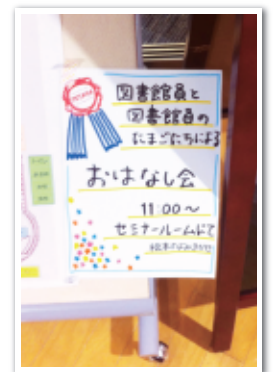

絵本を題材にしたお菓子作りの練習です。学園祭で展示します。

2010年の活動開始以来続けている「図書館員と図書館員のたまごたちによるおはなし会」は学生と上田情報ライブラリー職員による協働イベントです。絵本の選定、広報も含め、学生自身による創意工夫を重視しています。